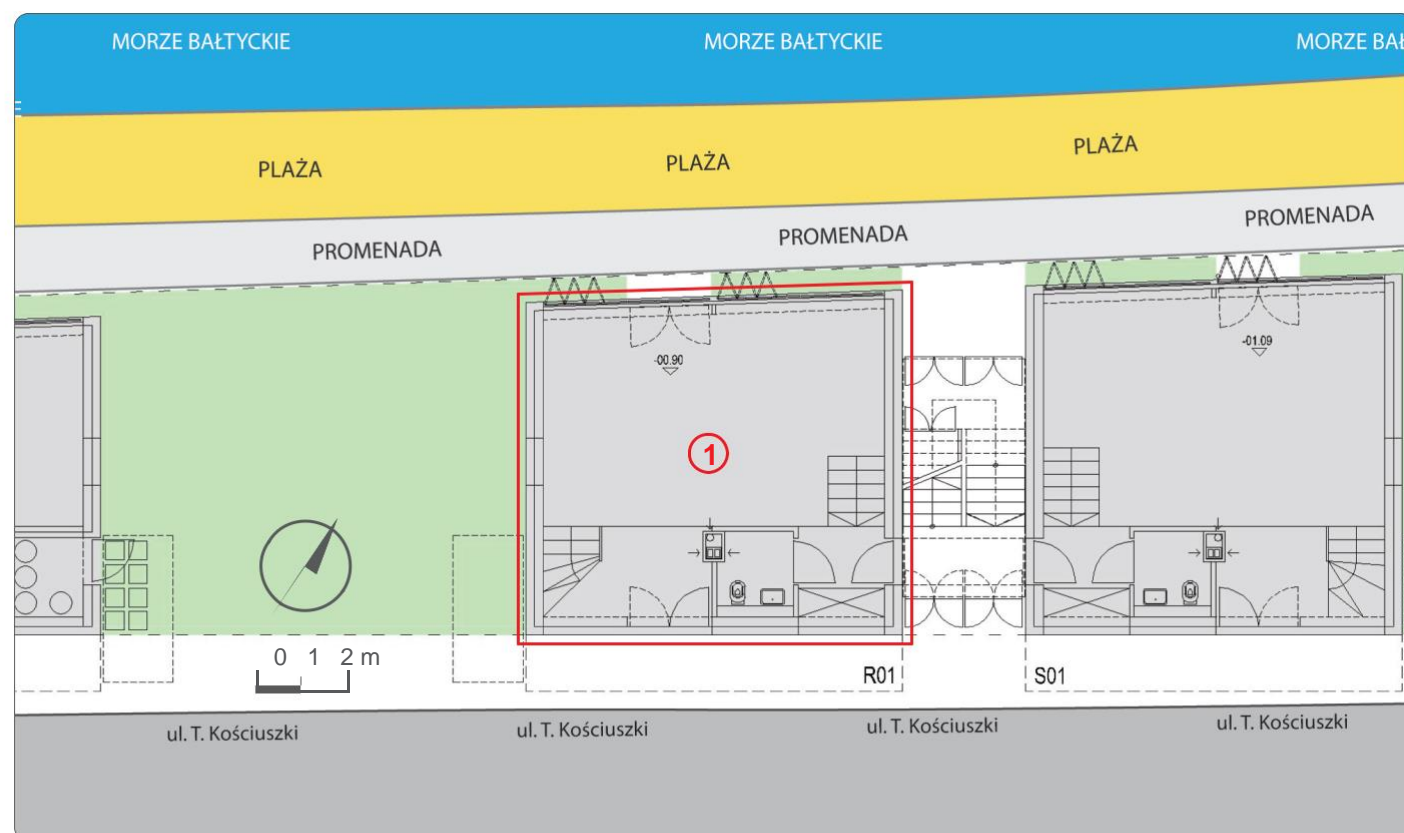

powierzchnia:	48,52 m ²
liczba pomieszczeń:	1
rodzaj lokalu:	użytkowy
powierzchnie dodatkowe:	-
standard:	surowy

ZESTAWIENIE POWIERZCHNI:

powierzchnia lokalu:	48,52 m ²
----------------------	----------------------

Inwestor:

ZAINWESTUJ I ZARABIAJ PODWÓJNIE!

www.zdrojowainvest.pl

Cena lokalu nie obejmuje wykończenia, ścianek działowych, łazienki i wyposażenia. Rozmieszczenie pomieszczeń jest przykładowe i stanowi jeden z możliwych sposobów aranżacji lokalu.